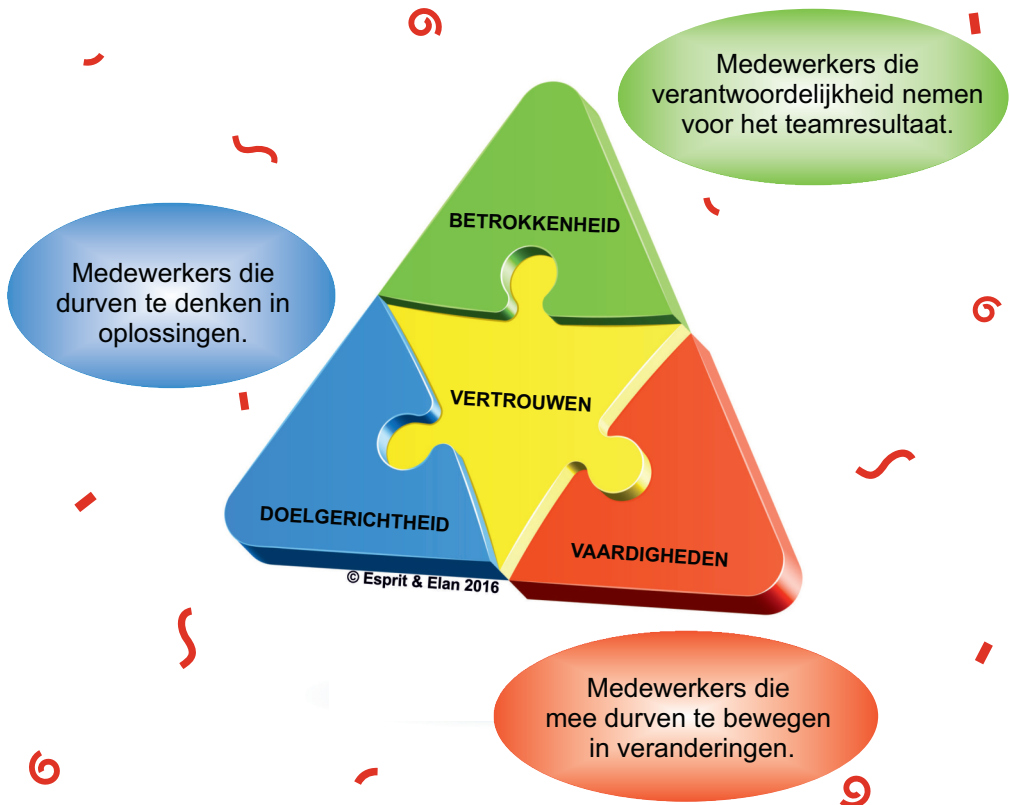

# PIEKERT U WELEENS OVER DE RESULTATEN VAN UW TEAM?

0:24

DE GRATIS QUICKSCAN VAN ESPRIT & ELAN BIEDT UITKOMST!

ESPRIT & ELAN

The logo for ESPRIT & ELAN features the brand name in a clean, sans-serif font. Above the text is a horizontal line of small white dots. Below the text are several white, stylized, wavy lines that resemble water splashes or motion lines, adding a dynamic feel to the logo.

## HOE VERTROUWEN HET VERSCHIL MAAKT IN TEAMRESULTATEN

'Medewerkers die vertrouwen voelen zijn betrokken, werken met meer plezier en presteren beter. Vertrouwen is snel realiseerbaar en persoonlijke drijfveren zijn de sleutels. Met Esprit & Elan bied ik maatoplossingen voor het bereiken van vertrouwen. Omdat ik het geweldig vind om te zien hoe medewerkers opbloeien, zodra er binnen een team vertrouwen ontstaat. Ik nodig u dan ook met plezier uit voor een gratis Quickscan!' - Donald van der Goes